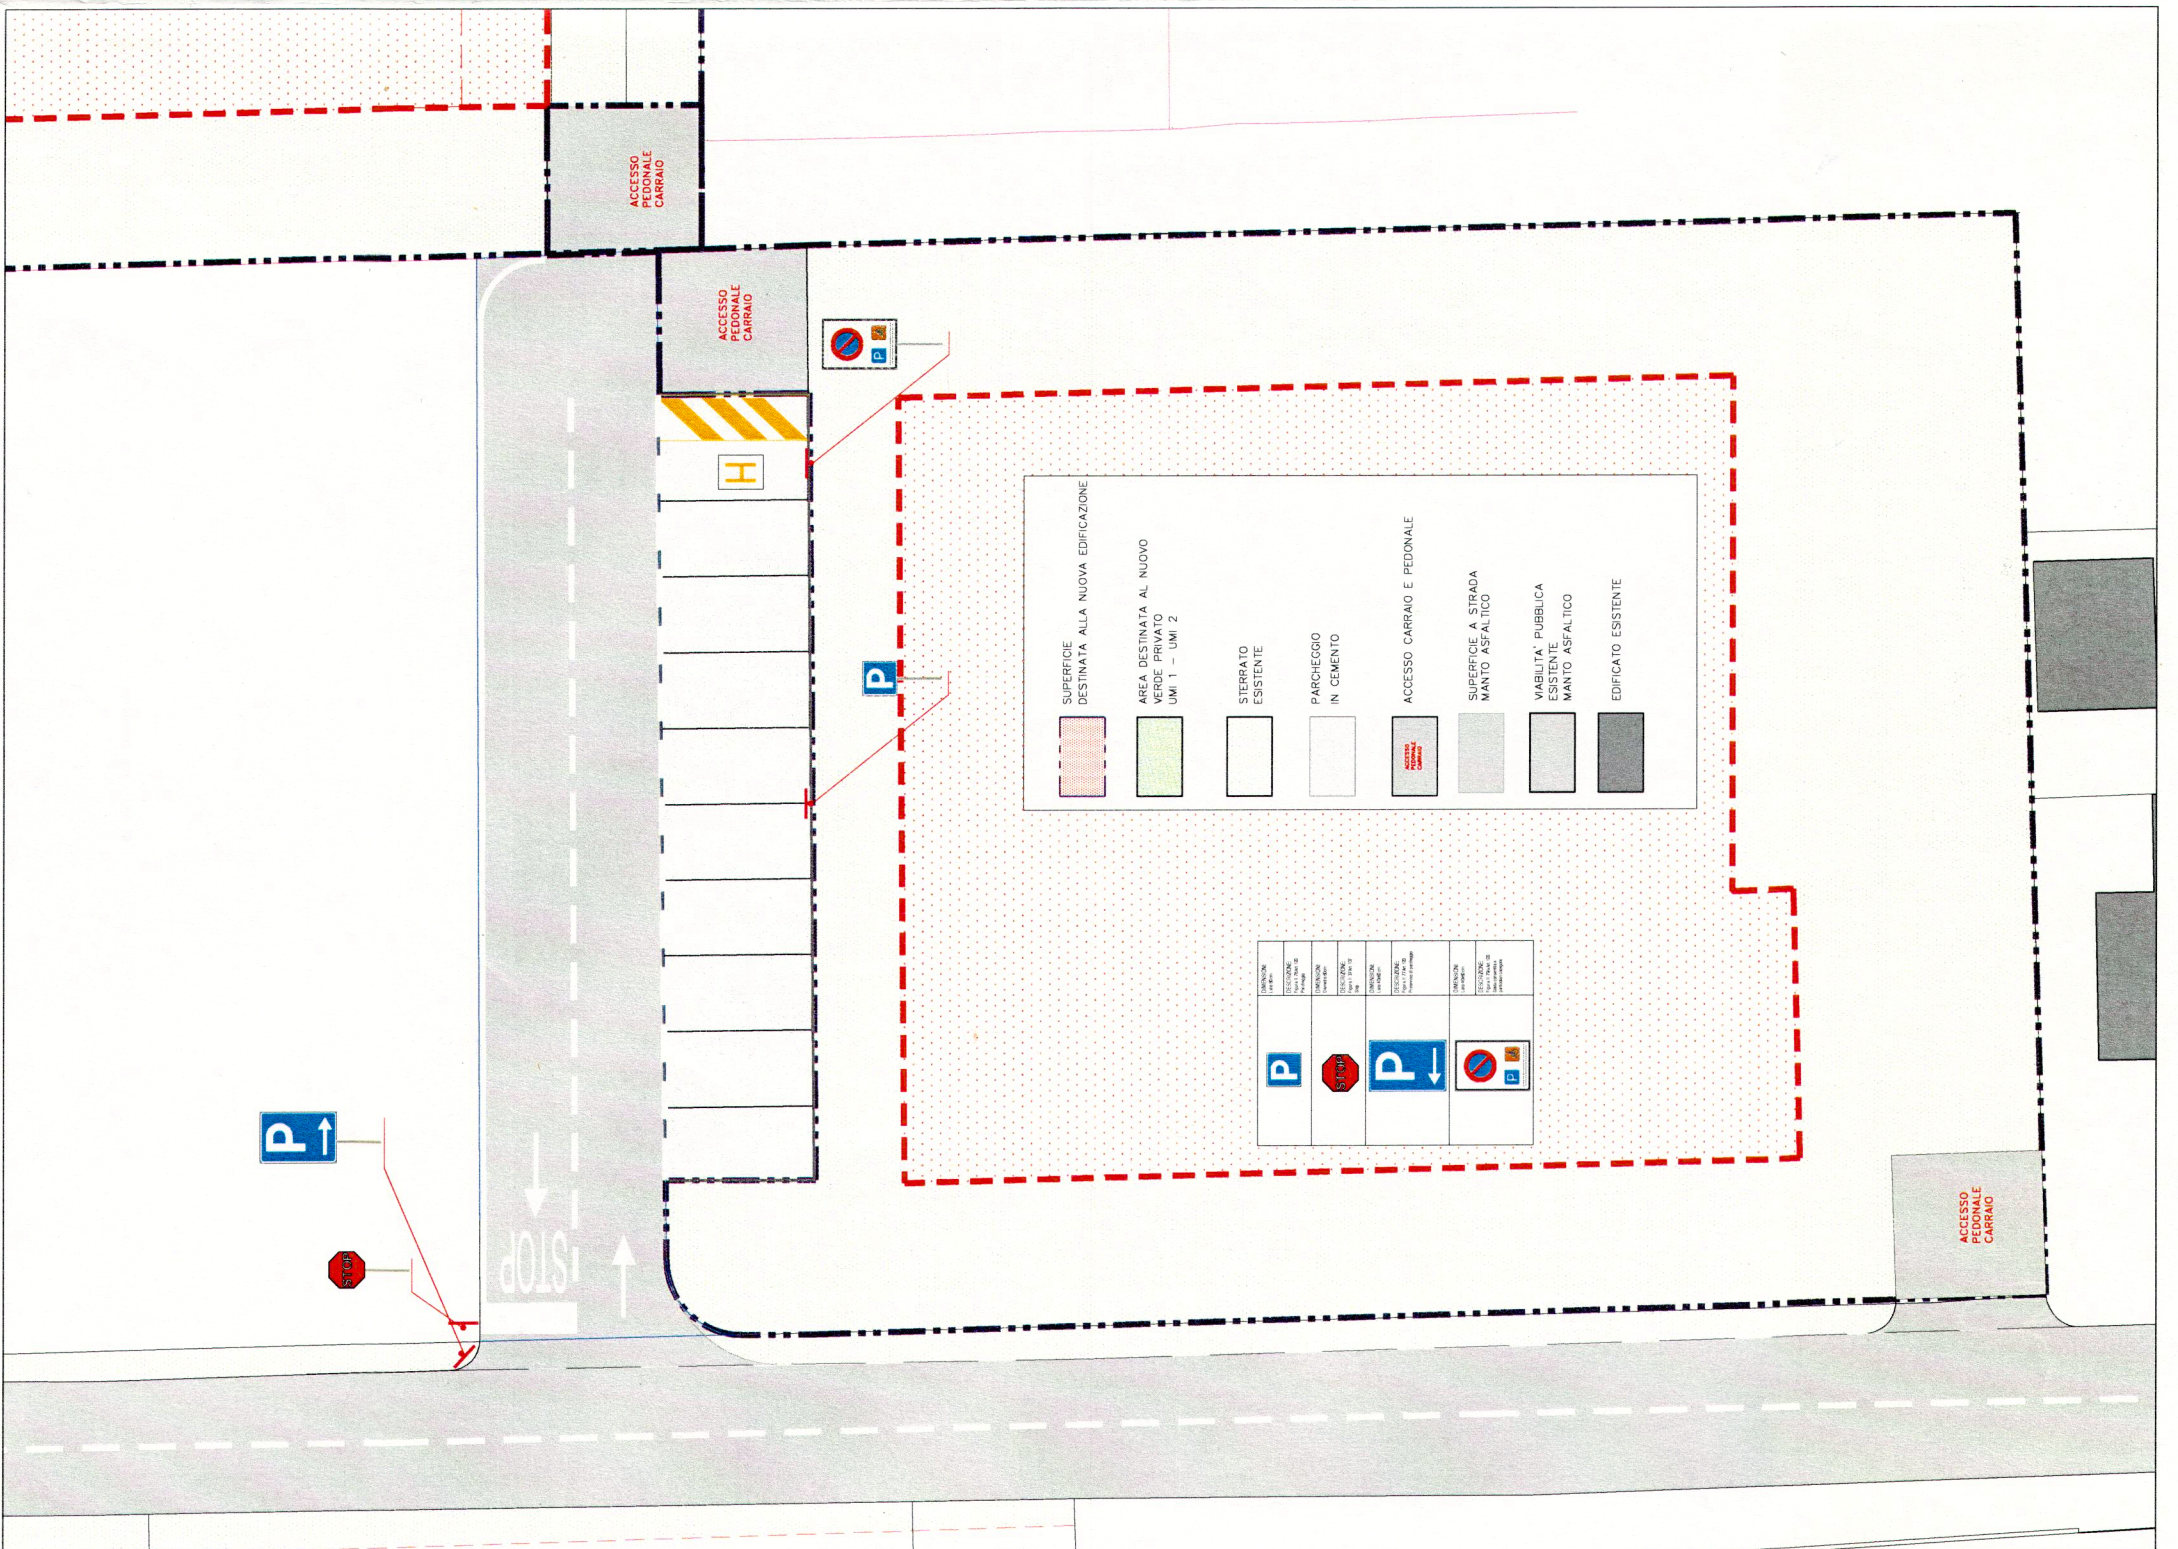

COMUNE DI MOGLIANO VENETO
 PROVINCIA DI TREVISO
 VARIANTE PARZIALE AL PRG VIGENTE N°65
 Z.T.O. C2/107 VIA GIOBERTI

P. di L.

TAV. N. 6

SCALA : 1:250

Oggetto:

SEGNALETICA STRADALE
 ORIZZONTALE E VERTICALE

Comune di Mogliano Veneto
 06 AGO. 2012
 Prot. n. 20982
 Cat. Clas. Fasc.

LUGLIO 2012

PIANO di LOTTIZZAZIONE

Z.T.O. C2.107

DATA DI SALVATAGGIO	
AGG. 0	18-lug-12
DATA DI STAMPA	
AGG. 0	18-lug-12

- MARINATO ANGELO - C.F. MRNNG13R03E269A nato a Mogliano V. (TV) il 03/10/1933 residente a Mogliano V. Via Gioberti, 26-2
- MARIANATO BRUNA - C.F. MRNBRN25H64F269A nata a Mogliano V. (TV) il 24/06/1925 residente a Mogliano V. Via Gioberti, 26-2
- SECCO LUCIA - C.F. SCCLUC60A50F269K nata a Mogliano V. (TV) il 10/01/1960 residente a Mogliano V. Via Gioberti 22/B
- PERAZZETTA SERGIA - C.F. PRZSRG42A65H022R nata a Preganziol (TV) il 25/01/1942 residente a Mogliano V. Via Gioberti 22/A1
- STORER NICOLA - C.F. STRNCC70P14L407F nato a Treviso il 14/09/1970 residente a Mogliano V. Via Gioberti 22/A1
- STORER MASSIMO - C.F. STRMSM64E06L407Z nato a Treviso il 06/05/1964 residente a Mogliano V. Via Gioberti 22
- GIOIA IMMOBILIARE S.N.C. P.IVA 03774790269 di Pettinò Danilo e Sandro con sede in Mogliano Veneto (TV)